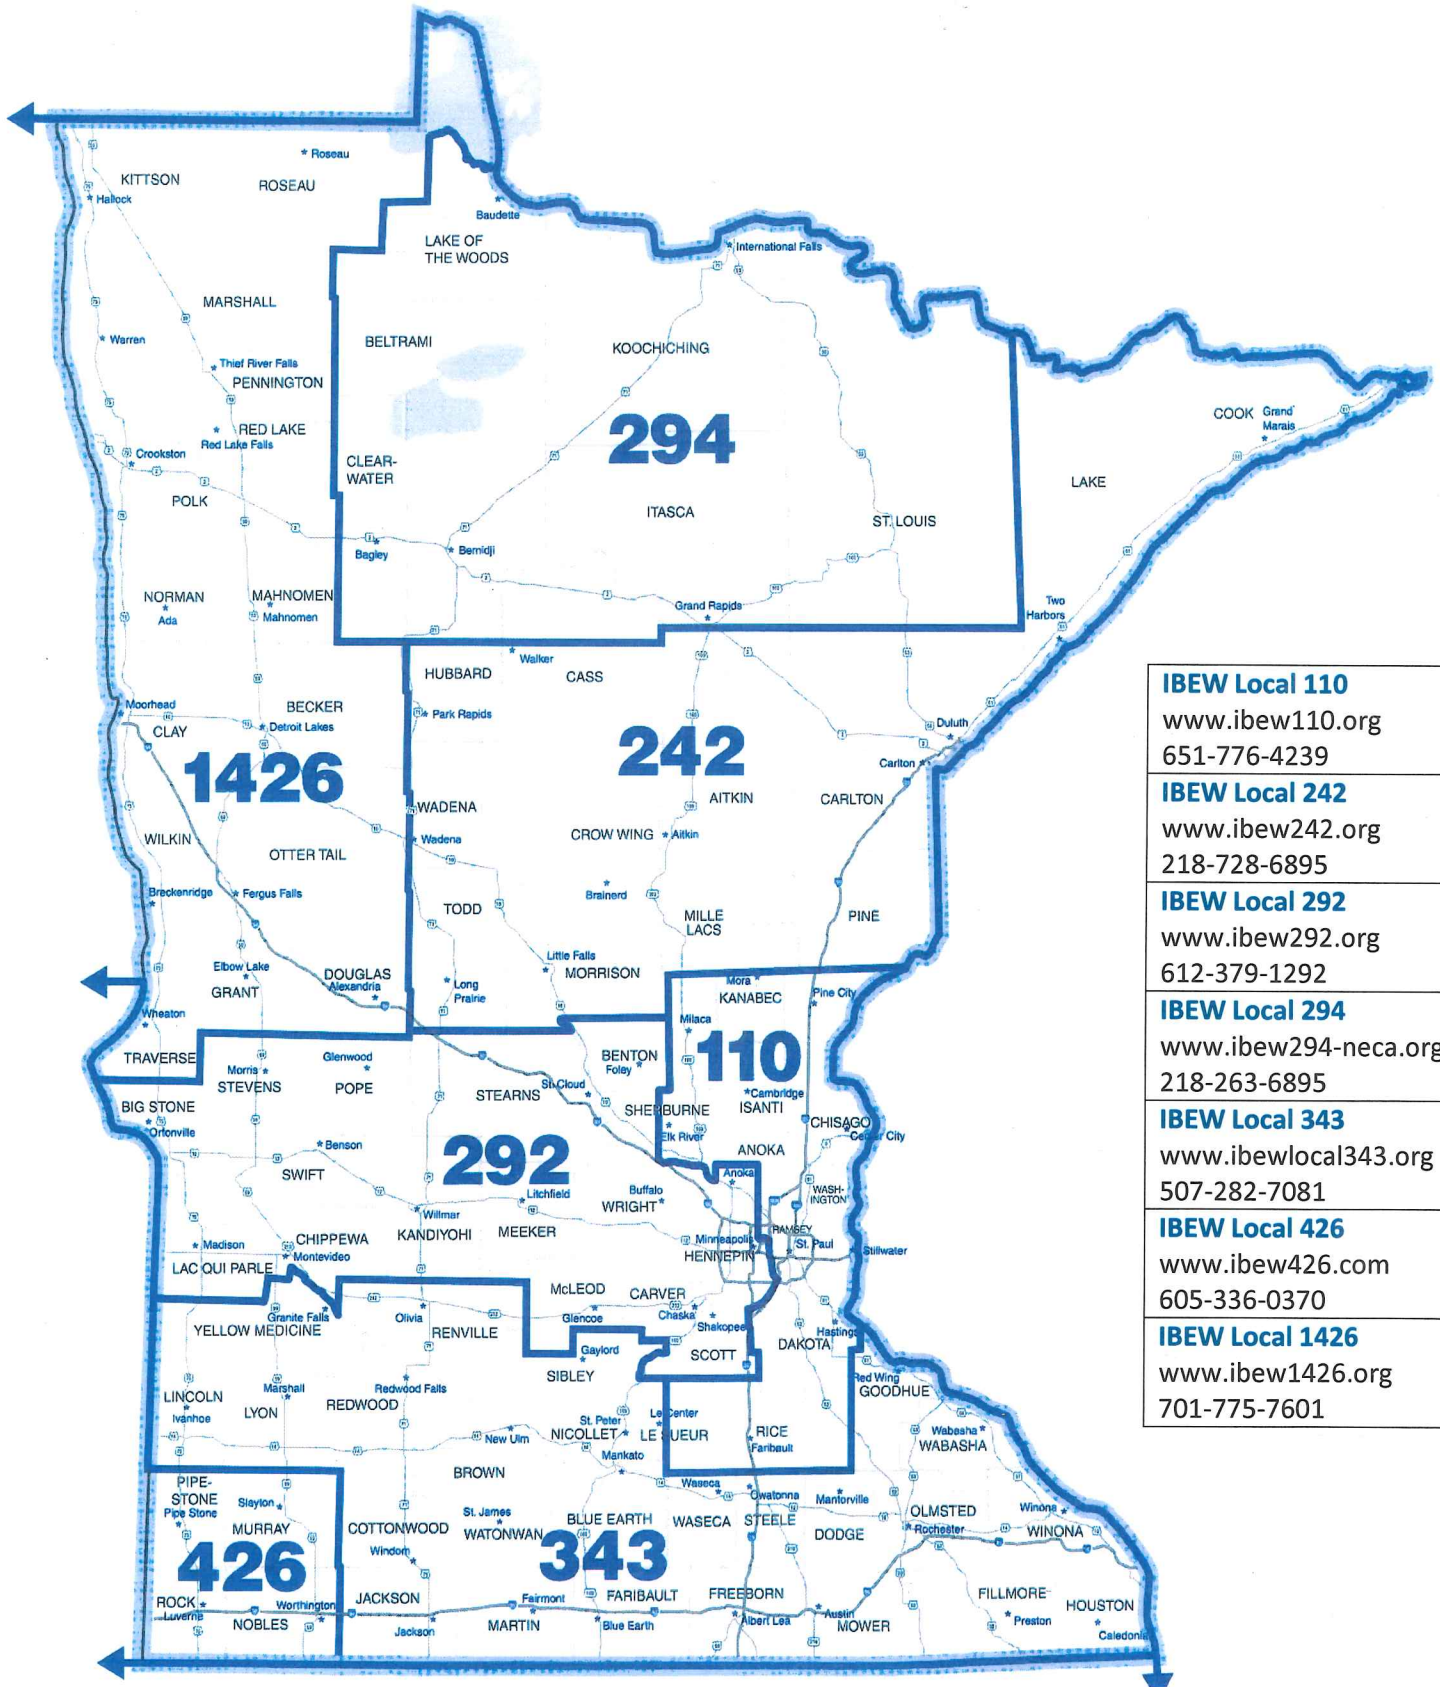

IBEW Local Union Jurisdiction Map - State of Minnesota

<p>IBEW Local 110 www.ibew110.org 651-776-4239</p>
<p>IBEW Local 242 www.ibew242.org 218-728-6895</p>
<p>IBEW Local 292 www.ibew292.org 612-379-1292</p>
<p>IBEW Local 294 www.ibew294-neca.org 218-263-6895</p>
<p>IBEW Local 343 www.ibewlocal343.org 507-282-7081</p>
<p>IBEW Local 426 www.ibew426.com 605-336-0370</p>
<p>IBEW Local 1426 www.ibew1426.org 701-775-7601</p>